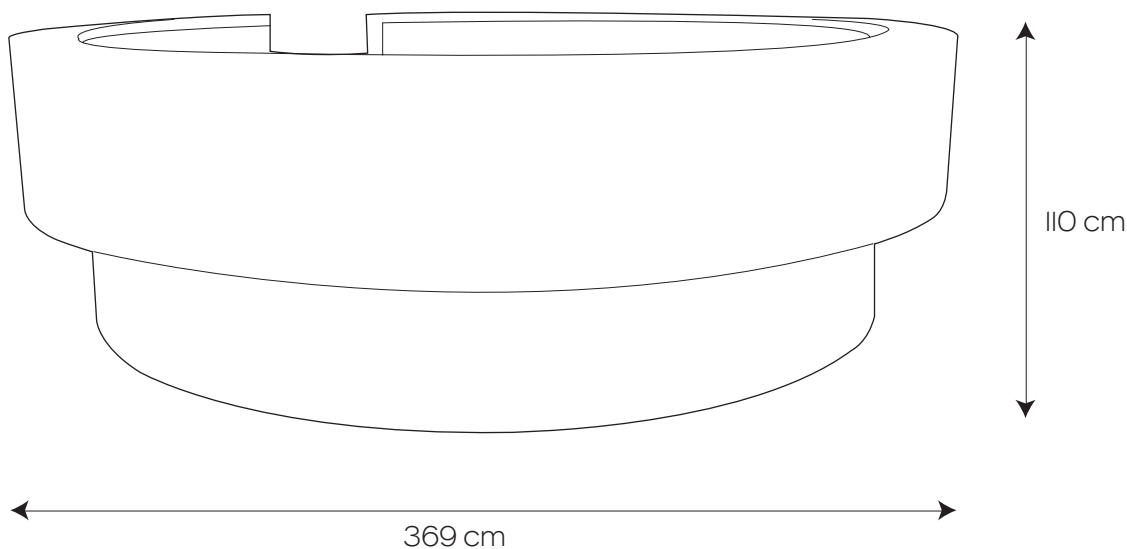

FICHA TÉCNICA DE PRODUTO

TECHNICAL PRODUCT DATA SHEET

MOBILIÁRIO | BALCÕES FURNITURE | COUNTERS

Artigo_Item

BM ROUND

Balcão em MDF ideal para zonas de receção, atendimento ou bar. Permite a aplicação de vinil.
MDF counter ideal to be used as a bar or as an assistance area. Vinyl application allowed.

FICHA TÉCNICA DE PRODUTO

TECHNICAL PRODUCT DATA SHEET

BM ROUND

DIMENSÕES_DIMENSIONS

Largura_Width	369 cm
Altura_Height	110 cm
Profundidade_Depth	369 cm
Peso_Weight	424,8 Kg

COMPOSIÇÃO_COMPOSITION

MDF_MDF

CORES_COLOURS

***Nota:** Permite a aplicação de vinil **Note:** Allows the application of vinyl

DESENHO TÉCNICO_TECHNICAL DRAWING

ÁREA DE IMPRESSÃO_PRINTING AREA

Largura_Width	369 cm
Altura_Height	110 cm