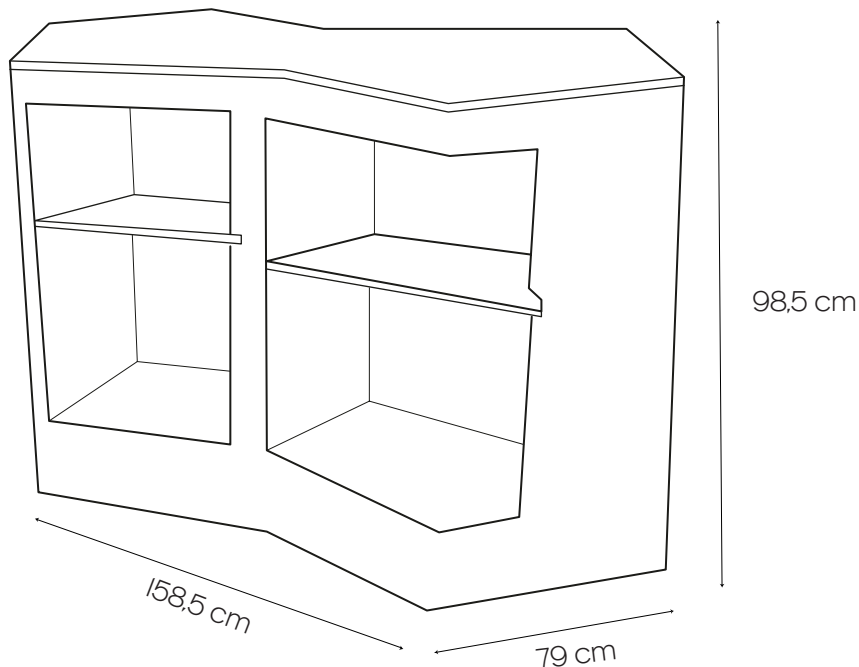

FICHA TÉCNICA DE PRODUTO

TECHNICAL PRODUCT DATA SHEET

MOBILIÁRIO | BALCÕES FURNITURE | COUNTERS

Artigo_Item

ICEBERG BAR

Bar em polietileno com design irregular para maior impacto. Inclui um expositor com prateleira e iluminação. Permite a aplicação de vinil.

Polyethylene bar with irregular design for a better impact. Lighted showcase with one shelf included. Vinyl application allowed.

FICHA TÉCNICA DE PRODUTO

TECHNICAL PRODUCT DATA SHEET

ICEBERG BAR

DIMENSÕES_DIMENSIONS

Largura_Width	158,5 cm
Altura_Height	98,5 cm
Profundidade_Depth	79 cm
Peso_Weight	40 Kg

COMPOSIÇÃO_COMPOSITION

Polietileno_Polyethylene

CORES_COLOURS

Branco
White

***Nota:** Permite a aplicação de vinil **Note:** Allows the application of vinyl

DESENHO TÉCNICO_TECHNICAL DRAWING

ÁREA DE IMPRESSÃO_PRINTING AREA

Largura_Width	158,5 cm
Altura_Height	98,5 cm