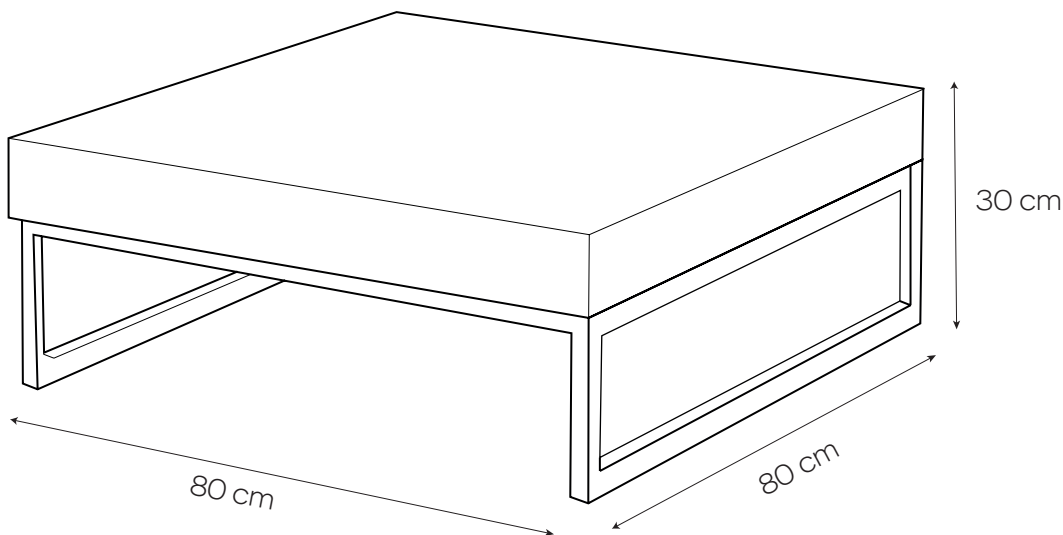

FICHA TÉCNICA DE PRODUTO

TECHNICAL PRODUCT DATA SHEET

MOBILIÁRIO | MESAS FURNITURE | TABLES

Artigo_Item

EASY

Topo em MDF e base em metal cromado. Permite a aplicação de vinil.
Table with MDF top and metallic chrome base. Vinyl application allowed.

FICHA TÉCNICA DE PRODUTO

TECHNICAL PRODUCT DATA SHEET

EASY

DIMENSÕES_DIMENSIONS

Largura_Width	80 cm
Altura_Height	30 cm
Profundidade_Depth	80 cm
Peso_Weight	15,5 Kg

COMPOSIÇÃO_COMPOSITION

MDF_MDF
Metal Cromado_Chrome Metal

CORES_COLOURS

Branco
White

***Nota:** Permite a aplicação de vinil **Note:** Allows the application of vinyl

DESENHO TÉCNICO_TECHNICAL DRAWING

ÁREA DE IMPRESSÃO_PRINTING AREA

Largura_Width	80 cm
Profundidade_Depth	80 cm